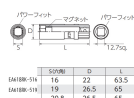

品番：EA618RK-519

品名：1/2"DRx 19mm スパークプラグソケット

販売価格	3,060円(税抜) / 3,366円(税込)		
カタログ価格	3,060円(税抜) / 3,366円(税込)		
在庫数	最新在庫: 1 (2026/07/06 11:34現在)		
商品入数	1	販売単位	本
カタログページ	0307ページ		

#### 仕様

メーカー	京都機械工具 (KTC)	型番	B4A-19P
差込角	1/2"	対辺(mm)	19
外径(mm)	26.5	全長(mm)	65
重量(g)	170		

ディープソケットとの見分け容易な新形状。

スパークプラグが落下しないマグネット付きです。

チェーンソー、草刈機、小型発電機などのスパークプラグ交換用

6ポイント