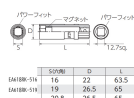

品番：EA618RK-519

品名：1/2"DRx 19mm スパークプラグソケット

販売価格	3,060円(税抜) / 3,366円(税込)		
カタログ価格	3,060円(税抜) / 3,366円(税込)		
在庫数	最新在庫: 1 (2026/07/06 13:25現在)		
商品入数	1	販売単位	本
カタログページ	0307ページ		

仕様

メーカー	京都機械工具 (KTC)	型番	B4A-19P
差込角	1/2"	対辺(mm)	19
外径(mm)	26.5	全長(mm)	65
重量(g)	170		

ディープソケットとの見分け容易な新形状。

スパークプラグが落下しないマグネット付きです。

チェーンソー、草刈機、小型発電機などのスパークプラグ交換用

6ポイント

株式会社エスコ

大阪府大阪市西区立売堀3丁目8番14号 06-6532-6226(代表)

© 2018 ESCO Co.,Ltd.