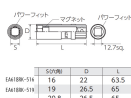

仕様

メーカー	京都機械工具 (KTC)	型番	B4A-20.8P
差込角	1/2"	対辺(mm)	20.8
外径(mm)	26.5	全長(mm)	65
重量(g)	160		

ディープソケットとの見分け容易な新形状。

スパークプラグが落下しないマグネット付きです。

6ポイント

株式会社エスコ

大阪府大阪市西区立売堀3丁目8番14号 06-6532-6226(代表)

© 2018 ESCO Co.,Ltd.