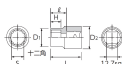

品番 : EA618RL-101

品名 : 1/2"DRx 3/8 " ソケット(十二角)

販売価格	1,080円(税抜) / 1,188円(税込)		
カタログ価格	1,080円(税抜) / 1,188円(税込)		
在庫数	最新在庫: 1 (2026/06/22 22:02現在)		
商品入数	1	販売単位	個
カタログページ	0439ページ		

仕様

メーカー	京都機械工具 (KTC)	型番	B4-3/8W
差込角	1/2"		
12角			
サイズ	S:3/8", D1:14.5mm, D2:22mm, H:5.5mm, L:28.5mm, l:12.5mm	重量	38g