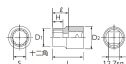

品番 : EA618RL-118

品名 : 1/2"DRx1・1/8"ソケット(十二角)

販売価格	1,880円(税抜) / 2,068円(税込)		
カタログ価格	1,880円(税抜) / 2,068円(税込)		
在庫数	最新在庫: 2 (2026/06/23 00:22現在)		
商品入数	1	販売単位	個
カタログページ	0439ページ		

仕様

メーカー	京都機械工具 (KTC)	型番	B4-1-1/8W
差込角	1/2"		
六角			
サイズ	S:1-1/18", D1:39mm, D2:35.5mm, H:17mm, L:41mm, l:25mm	重量	204g