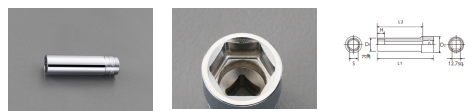

品番 : EA618RM-104

品名 : 1/2"DRx17/32" ディープソケット(六角)

| | | | |
|---------|------------------------------|------|---|
| 販売価格 | 1,990円(税抜) / 2,189円(税込) | | |
| カタログ価格 | 1,990円(税抜) / 2,189円(税込) | | |
| 在庫数 | 最新在庫: 1 (2026/06/22 23:19現在) | | |
| 商品入数 | 1 | 販売単位 | 個 |
| カタログページ | 0439ページ | | |

仕様

| | | | |
|------|---|----|-----------|
| メーカー | 京都機械工具 (KTC) | 型番 | B4L-17/32 |
| 差込角 | 1/2" | 対辺 | 17/32" |
| 外径 | 20mm | 全長 | 90mm |
| サイズ | S:17/32"、D1:20mm、D2:22mm、 H:17mm、L1:90mm、L2:74mm | 重量 | 146g |