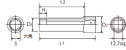

品番 : EA618RM-105

品名 : 1/2"DRx 9/16" ディープソケット(六角)

販売価格	2,250円(税抜) / 2,475円(税込)		
カタログ価格	2,250円(税抜) / 2,475円(税込)		
在庫数	最新在庫: 0 (2026/04/24 00:56現在)		
商品入数	1	販売単位	個
カタログページ			

仕様

メーカー	京都機械工具 (KTC)	型番	B4L-9/16
差込角	1/2"	対辺	9/16"
外径	20mm	全長	90mm
サイズ	S:9/16"、D1:20mm、D2:22mm、 H:17mm、L1:90mm、L2:74mm	重量	138g