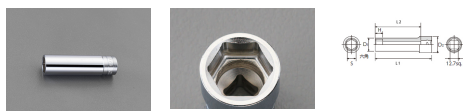

品番 : EA618RM-108

品名 : 1/2"DRx21/32" ディープソケット(六角)

販売価格	2,190円(税抜) / 2,409円(税込)		
カタログ価格	2,190円(税抜) / 2,409円(税込)		
在庫数	最新在庫: 1 (2026/06/23 00:21現在)		
商品入数	1	販売単位	個
カタログページ	0439ページ		

仕様

メーカー	京都機械工具 (KTC)	型番	B4L-21/32
差込角	1/2"	対辺	21/32"
外径	24mm	全長	100mm
サイズ	S:21/32"、D1:24mm、D2:22mm、 H:17mm、L1:100mm、L2:84mm	重量	195g