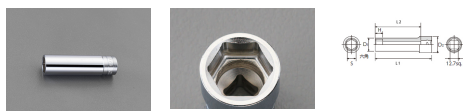

品番 : EA618RM-108

品名 : 1/2"DRx21/32" ディープソケット(六角)

販売価格	2,190円(税抜) / 2,409円(税込)		
カタログ価格	2,190円(税抜) / 2,409円(税込)		
在庫数	最新在庫: 1 (2026/04/24 03:43現在)		
商品入数	1	販売単位	個
カタログページ	0439ページ		

仕様

メーカー	京都機械工具 (KTC)	型番	B4L-21/32
差込角	1/2"	対辺	21/32"
外径	24mm	全長	100mm
サイズ	S:21/32"、D1:24mm、D2:22mm、 H:17mm、L1:100mm、L2:84mm	重量	195g