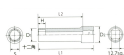

品番 : EA618RN-16

品名 : 1/2"DRx16mm ディープソケット(十二角)

販売価格	2,350円(税抜) / 2,585円(税込)		
カタログ価格	2,350円(税抜) / 2,585円(税込)		
在庫数	最新在庫: 1 (2026/06/22 23:19現在)		
商品入数	1	販売単位	個
カタログページ	0439ページ		

仕様

メーカー	京都機械工具 (KTC)	型番	B4L-16W
差込角	1/2"	対辺	16mm
外径	22.5mm	全長	90mm
サイズ	S:16、D1:22.5、D2:22、 H:17、L1:90、L2:74	重量	160g