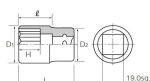

品番 : EA618SD-101

品名 : 3/4"DRx1.1/16" ソケット

販売価格	3,450円(税抜) / 3,795円(税込)		
カタログ価格	3,450円(税抜) / 3,795円(税込)		
在庫数	最新在庫: 2 (2026/06/12 15:13現在)		
商品入数	1	販売単位	個
カタログページ	0441ページ		

#### 仕様

メーカー	京都機械工具 (KTC)	型番	BB40-1-1/16
差込角	3/4"	対辺	1.1/16"
サイズ	D1(外径):38mm、D2:34mm、 H:20mm、L(全長):51mm、I: 30mm	重量	230g