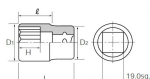

品番 : EA618SD-101

品名 : 3/4"DRx1.1/16" ソケット

販売価格	3,450円(税抜) / 3,795円(税込)		
カタログ価格	3,450円(税抜) / 3,795円(税込)		
在庫数	最新在庫: 2 (2026/06/12 16:27現在)		
商品入数	1	販売単位	個
カタログページ	0441ページ		

#### 仕様

メーカー	京都機械工具 (KTC)	型番	BB40-1-1/16
差込角	3/4"	対辺	1.1/16"
サイズ	D1(外径):38mm、D2:34mm、 H:20mm、L(全長):51mm、I: 30mm	重量	230g