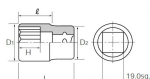

品番 : EA618SD-102

品名 : 3/4"DRx1.1/8" ソケット

販売価格	3,450円(税抜) / 3,795円(税込)		
カタログ価格	3,450円(税抜) / 3,795円(税込)		
在庫数	最新在庫: 1 (2026/04/24 03:43現在)		
商品入数	1	販売単位	個
カタログページ	0441ページ		

仕様

メーカー	京都機械工具 (KTC)	型番	BB40-1-1/8
差込角	3/4"	対辺	1.1/8"
サイズ	D1(外径):40mm、D2:34mm、 H:21mm、L(全長):53mm、l: 32mm	重量	250g