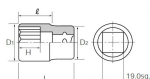

品番 : EA618SD-102

品名 : 3/4"DRx1.1/8" ソケット

販売価格	3,450円(税抜) / 3,795円(税込)		
カタログ価格	3,450円(税抜) / 3,795円(税込)		
在庫数	最新在庫: 1 (2026/06/12 16:29現在)		
商品入数	1	販売単位	個
カタログページ	0441ページ		

仕様

メーカー	京都機械工具 (KTC)	型番	BB40-1-1/8
差込角	3/4"	対辺	1.1/8"
サイズ	D1(外径):40mm、D2:34mm、 H:21mm、L(全長):53mm、l: 32mm	重量	250g