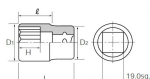

#### 仕様

メーカー	京都機械工具 (KTC)	型番	BB40-1-1/8
差込角	3/4"	対辺	1.1/8"
サイズ	D1(外径):40mm、D2:34mm、 H:21mm、L(全長):53mm、l: 32mm	重量	250g