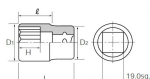

品番 : EA618SD-103

品名 : 3/4"DRx1.3/16" ソケット

販売価格	3,990円(税抜) / 4,389円(税込)		
カタログ価格	3,990円(税抜) / 4,389円(税込)		
在庫数	最新在庫: 4 (2026/06/12 14:59現在)		
商品入数	1	販売単位	個
カタログページ	0441ページ		

仕様

メーカー	京都機械工具 (KTC)	型番	BB40-1-3/16
差込角	3/4"	対辺	1.3/16"
サイズ	D1(外径):42mm、D2:36mm、 H:22mm、L(全長):54mm、I: 33mm	重量	280g