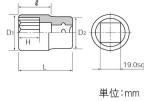

ソケット仕様

仕様

メーカー	京都機械工具 (KTC)	型番	B6-35W
対辺	35mm	外径	48mm
全長	59mm	差込角	3/4"
サイズ	D1:48mm D2:38mm H:26mm L:59mm l:38mm	重量	370g

高トルクに対応する耐久性の高いソケットです。

応力集中を低減する「パワーフィット形状」を採用し、ボルト・ナットのエッジを傷めにくく、確実に締め付け・緩めが可能です。

建設機械や大型車両などの重整備に適した35mmの12角仕様。

株式会社エスコ

大阪府大阪市西区立売堀3丁目8番14号 06-6532-6226(代表)

© 2018 ESCO Co.,Ltd.