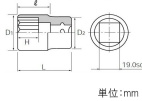

品番：EA618SD-35A

品名：3/4"DRx35mm ソケット

販売価格	2,680円(税抜) / 2,948円(税込)		
カタログ価格	2,680円(税抜) / 2,948円(税込)		
在庫数	最新在庫: 1 (2026/06/12 17:53現在)		
商品入数	1	販売単位	個
カタログページ			

仕様

メーカー	京都機械工具 (KTC)	型番	B6-35W
対辺	35mm	外径	48mm
全長	59mm	差込角	3/4"
サイズ	D1:48mm D2:38mm H:26mm L:59mm l:38mm	重量	370g

高トルクに対応する耐久性の高いソケットです。

応力集中を低減する「パワーフィット形状」を採用し、ボルト・ナットのエッジを傷めにくく、確実に締め付け・緩めが可能です。

建設機械や大型車両などの重整備に適した35mmの12角仕様。

株式会社エスコ

大阪府大阪市西区立売堀3丁目8番14号 06-6532-6226(代表)

© 2018 ESCO Co.,Ltd.