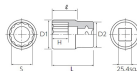

品番 : EA618SL-30A

品名 : 1"DRx30mm ソケット

販売価格	5,510円(税抜) / 6,061円(税込)		
カタログ価格	5,510円(税抜) / 6,061円(税込)		
在庫数	最新在庫: 1 (2026/04/24 03:43現在)		
商品入数	1	販売単位	個
カタログページ	0441ページ		

インチ・ミリ換算表	
1/2" = 12.7mm	3/8" = 9.53mm
15/16" = 23.81mm	1" = 25.4mm
1 1/8" = 28.57mm	1 1/4" = 31.75mm

### 仕様

メーカー	京都機械工具 (KTC)	型番	B8-30W
対辺(mm)	30	外径(mm)	44
全長(mm)	65	差込角	1"
重量(g)	410	サイズ(mm)	S:30、D1:44、D2:44、H:21、L:65、 I:36
12角ソケット			