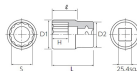

品番：EA618SL-46A

品名：1"DRx46mm ソケット

販売価格	9,230円(税抜) / 10,153円(税込)		
カタログ価格	9,230円(税抜) / 10,153円(税込)		
在庫数	最新在庫: 1 (2026/06/12 16:29現在)		
商品入数	1	販売単位	個
カタログページ	0441ページ		

インチ・ミリ換算表	
1/2" = 12.7mm	3/8" = 9.53mm
1/2" = 12.7mm	9/16" = 14.93mm
1" = 25.4mm	1 1/2" = 38.1mm

仕様

メーカー	京都機械工具 (KTC)	型番	B8-46W
対辺(mm)	46	外径(mm)	66
全長(mm)	82	差込角	1"
重量(g)	980	サイズ(mm)	S:46、D1:66、D2:52、H:40、L:82、 I:53
12角ソケット			

株式会社エスコ

大阪府大阪市西区立売堀3丁目8番14号 06-6532-6226(代表)

© 2018 ESCO Co.,Ltd.