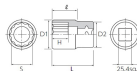

仕様

メーカー	京都機械工具 (KTC)	型番	B8-50W
対辺(mm)	50	外径(mm)	71
全長(mm)	86	差込角	1"
重量(g)	1200	サイズ(mm)	S:50、D1:71、D2:56、H:43、L:86、 I:57
12角ソケット			

株式会社エスコ

大阪府大阪市西区立売堀3丁目8番14号 06-6532-6226(代表)

© 2018 ESCO Co.,Ltd.