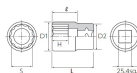

品番：EA618SL-50A

品名：1"DRx50mm ソケット

販売価格	10,400円(税抜) / 11,440円(税込)		
カタログ価格	10,400円(税抜) / 11,440円(税込)		
在庫数	最新在庫: 2 (2026/04/24 05:07現在)		
商品入数	1	販売単位	個
カタログページ	0441ページ		

インチ・ミリ換算表	
1/2" = 12.7mm	3/8" = 9.53mm
15/16" = 23.81mm	1" = 25.4mm
1 1/8" = 28.57mm	1 1/4" = 31.75mm

仕様

メーカー	京都機械工具 (KTC)	型番	B8-50W
対辺(mm)	50	外径(mm)	71
全長(mm)	86	差込角	1"
重量(g)	1200	サイズ(mm)	S:50、D1:71、D2:56、H:43、L:86、 I:57
12角ソケット			

株式会社エスコ

大阪府大阪市西区立売堀3丁目8番14号 06-6532-6226(代表)

© 2018 ESCO Co.,Ltd.