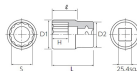

品番：EA618SL-50A

品名：1"DRx50mm ソケット

販売価格	10,400円(税抜) / 11,440円(税込)		
カタログ価格	10,400円(税抜) / 11,440円(税込)		
在庫数	最新在庫: 1 (2026/06/12 16:30現在)		
商品入数	1	販売単位	個
カタログページ	0441ページ		

インチ・ミリ換算表	
1/2" = 12.7mm	3/8" = 9.53mm
1/2" = 12.7mm	9/16" = 14.29mm
1" = 25.4mm	1 1/2" = 38.1mm

### 仕様

メーカー	京都機械工具 (KTC)	型番	B8-50W
対辺(mm)	50	外径(mm)	71
全長(mm)	86	差込角	1"
重量(g)	1200	サイズ(mm)	S:50、D1:71、D2:56、H:43、L:86、 I:57
12角ソケット			