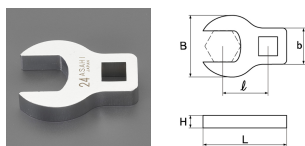

品番 : EA618TK-22

品名 : 1/2"DRx22mm クロウフットレンチ

販売価格	4,650円(税抜) / 5,115円(税込)		
カタログ価格	4,650円(税抜) / 5,115円(税込)		
在庫数	最新在庫: 2 (2026/07/05 21:47現在)		
商品入数	1	販売単位	個
カタログページ	0466ページ		

仕様

メーカー	旭金属工業 (ASAHI)	型番	VC4022
差込角	1/2"	対辺	22mm
ヘッド幅	42mm	有効長	38mm
全長	61mm	材質	ニッケルクロムメッキ
重量	113g		