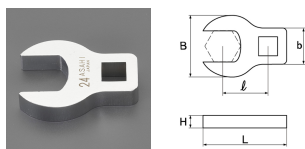

品番：EA618TK-24

品名：1/2"DRx24mm クロウフットレンチ

販売価格	4,820円(税抜) / 5,302円(税込)		
カタログ価格	4,820円(税抜) / 5,302円(税込)		
在庫数	最新在庫: 2 (2026/04/09 18:20現在)		
商品入数	1	販売単位	個
カタログページ	0466ページ		

仕様

メーカー	旭金属工業(ASAHI)	型番	VC4024
差込角	1/2"	対辺	24mm
ヘッド幅	46mm	有効長	38mm
全長	64mm	材質	ニッケルクロムメッキ
重量	128g		