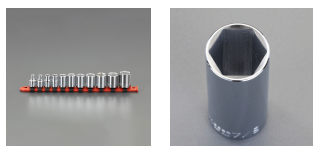

品番：EA618WA-100

品名：3/8"DR ソケットセット

販売価格	25,200円(税抜) / 27,720円(税込)		
カタログ価格	25,200円(税抜) / 27,720円(税込)		
在庫数	最新在庫: 0 (2026/06/12 19:19現在)		
商品入数	1	販売単位	SET
カタログページ			

#### 仕様

入組み点数	11	対辺	1/4"・5/16"・3/8"・7/16" 1/2"・9/16"・5/8"・11/16" 3/4"・13/16"・7/8"
差込角	3/8"	全長	23.8~32.5mm
グリップ力に優れた6ポイント仕様			
最高のフィット感と不屈の強度を実現するため、鍛造および機械加工されています			
最適な硬度、延性、耐久性を実現するため、精密な熱処理と焼き戻しが行われています。			
開口部のサイズをすばやく判断できるように、読みやすいスタンプ パターンが付いています			
水銀不使用			