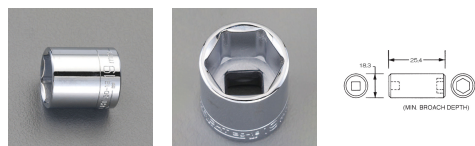

品番 : EA618WA-105

品名 : 3/8"DRx 1/2" ソケット

販売価格	1,370円(税抜) / 1,507円(税込)		
カタログ価格	1,370円(税抜) / 1,507円(税込)		
在庫数	最新在庫: 5 (2026/04/22 19:45現在)		
商品入数	1	販売単位	個
カタログページ	0393ページ		

仕様

対辺	1/2"	差込角	3/8"
外径	18.3mm	全長	25.4mm
材質	スチール		
6ポイント			
最高のフィット感と不屈の強度のために鍛造および機械加工されています			
最適な硬度、延性、耐久性のために精密な熱処理と焼き戻しが行われています			
開口部のサイズをすばやく判断できるように、読みやすいスタンプパターンが付いています			
水銀不使用			