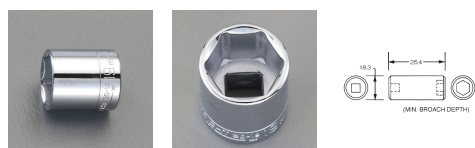

品番 : EA618WA-105

品名 : 3/8"DRx 1/2" ソケット

販売価格	1,370円(税抜) / 1,507円(税込)		
カタログ価格	1,370円(税抜) / 1,507円(税込)		
在庫数	最新在庫: 5 (2026/06/12 19:20現在)		
商品入数	1	販売単位	個
カタログページ	0393ページ		

仕様

対辺	1/2"	差込角	3/8"
外径	18.3mm	全長	25.4mm
材質	スチール		
6ポイント			
最高のフィット感と不屈の強度のために鍛造および機械加工されています			
最適な硬度、延性、耐久性のために精密な熱処理と焼き戻しが行われています			
開口部のサイズをすばやく判断できるように、読みやすいスタンプパターンが付いています			
水銀不使用			