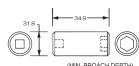

品番 : EA618WA-112

品名 : 3/8"DRx15/16"ソケット

販売価格	1,830円(税抜) / 2,013円(税込)		
カタログ価格	1,830円(税抜) / 2,013円(税込)		
在庫数	最新在庫: 6 (2026/04/22 21:23現在)		
商品入数	1	販売単位	個
カタログページ	0393ページ		

仕様

対辺	15/16"	差込角	3/8"
外径	31.8mm	全長	34.9mm
材質	スチール		
6ポイント			
最高のフィット感と不屈の強度のために鍛造および機械加工されています			
最適な硬度、延性、耐久性のために精密な熱処理と焼き戻しが行われています			
開口部のサイズをすばやく判断できるように、読みやすいスタンプパターンが付いています			
水銀不使用			