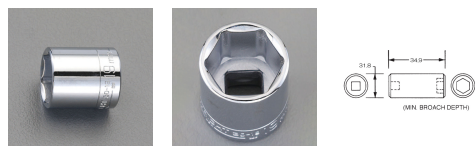

品番 : EA618WA-112

品名 : 3/8"DRx15/16"ソケット

販売価格	1,830円(税抜) / 2,013円(税込)		
カタログ価格	1,830円(税抜) / 2,013円(税込)		
在庫数	最新在庫: 6 (2026/06/12 19:19現在)		
商品入数	1	販売単位	個
カタログページ	0393ページ		

仕様

対辺	15/16"	差込角	3/8"
外径	31.8mm	全長	34.9mm
材質	スチール		
6ポイント			
最高のフィット感と不屈の強度のために鍛造および機械加工されています			
最適な硬度、延性、耐久性のために精密な熱処理と焼き戻しが行われています			
開口部のサイズをすばやく判断できるように、読みやすいスタンプパターンが付いています			
水銀不使用			