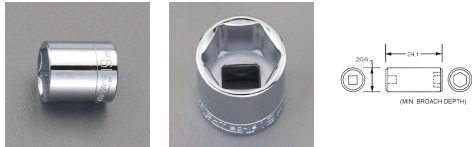

品番 : EA618WA-15

品名 : 3/8"DRx15mm ソケット

販売価格	2,230円(税抜) / 2,453円(税込)		
カタログ価格	2,230円(税抜) / 2,453円(税込)		
在庫数	最新在庫: 4 (2026/04/29 10:27現在)		
商品入数	1	販売単位	個
カタログページ	0393ページ		

#### 仕様

対辺	15mm	差込角	3/8"
外径	20.6mm	全長	24.1mm
材質	スチール		
6ポイント			
最高のフィット感と不屈の強度のために鍛造および機械加工されています			
最適な硬度、延性、耐久性のために精密な熱処理と焼き戻しが行われています			
開口部のサイズをすばやく判断できるように、読みやすいスタンプパターンが付いています			
水銀不使用			