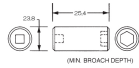

品番：EA618WC-108

品名：3/8"DRx11/16"ソケット

販売価格	1,500円(税抜) / 1,650円(税込)		
カタログ価格	1,500円(税抜) / 1,650円(税込)		
在庫数	最新在庫: 5 (2026/06/12 19:20現在)		
商品入数	1	販売単位	個
カタログページ	0393ページ		

仕様

対辺	11/16"	差込角	3/8"
外径	23.8mm	全長	25.4mm
材質	スチール		
12ポイント			
最高のフィット感と不屈の強度を実現するため、鍛造および機械加工されています			
最適な硬度、延性、耐久性を実現するため、精密な熱処理と焼き戻しが行われています			
開口部のサイズをすばやく判断できるように、読みやすいスタンプパターンが付いています			
水銀不使用			