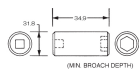

品番 : EA618WC-112

品名 : 3/8"DRx15/16"ソケット

販売価格	1,830円(税抜) / 2,013円(税込)		
カタログ価格	1,830円(税抜) / 2,013円(税込)		
在庫数	最新在庫: 6 (2026/06/12 19:19現在)		
商品入数	1	販売単位	個
カタログページ	0393ページ		

仕様

対辺	15/16"	差込角	3/8"
外径	31.8mm	全長	34.9mm
材質	スチール		
12ポイント			
最高のフィット感と不屈の強度を実現するため、鍛造および機械加工されています			
最適な硬度、延性、耐久性を実現するため、精密な熱処理と焼き戻しが行われています			
開口部のサイズをすばやく判断できるように、読みやすいスタンプパターンが付いています			
水銀不使用			