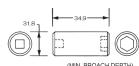

品番：EA618WC-112A

品名：3/8"DRx15/16"ソケット

販売価格	3,250円(税抜) / 3,575円(税込)		
カタログ価格	3,250円(税抜) / 3,575円(税込)		
在庫数	最新在庫: 0 (2026/06/12 19:20現在)		
商品入数	1	販売単位	個
カタログページ			

仕様

対辺	15/16"	差込角	3/8"
外径	31.8mm	全長	34.9mm
材質	スチール		
12ポイント			
最高のフィット感と不屈の強度を実現するため、鍛造および機械加工されています。			
最適な硬度、延性、耐久性を実現するため、精密な熱処理と焼き戻しが行われています。			
開口部のサイズをすばやく判断できるように、読みやすいスタンプパターンが付いています。			
水銀不使用			