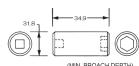

品番 : EA618WC-112A

品名 : 3/8"DRx15/16"ソケット

販売価格	3,250円(税抜) / 3,575円(税込)		
カタログ価格	3,250円(税抜) / 3,575円(税込)		
在庫数	最新在庫: 0 (2026/06/12 20:28現在)		
商品入数	1	販売単位	個
カタログページ			

仕様

対辺	15/16"	差込角	3/8"
外径	31.8mm	全長	34.9mm
材質	スチール		
12ポイント			
最高のフィット感と不屈の強度を実現するため、鍛造および機械加工されています。			
最適な硬度、延性、耐久性を実現するため、精密な熱処理と焼き戻しが行われています。			
開口部のサイズをすばやく判断できるように、読みやすいスタンプパターンが付いています。			
水銀不使用			