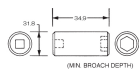

品番 : EA618WC-112A

品名 : 3/8"DRx15/16"ソケット

販売価格	3,250円(税抜) / 3,575円(税込)		
カタログ価格	3,250円(税抜) / 3,575円(税込)		
在庫数	最新在庫: 0 (2026/04/22 19:43現在)		
商品入数	1	販売単位	個
カタログページ			

仕様

対辺	15/16"	差込角	3/8"
外径	31.8mm	全長	34.9mm
材質	スチール		
12ポイント			
最高のフィット感と不屈の強度を実現するため、鍛造および機械加工されています。			
最適な硬度、延性、耐久性を実現するため、精密な熱処理と焼き戻しが行われています。			
開口部のサイズをすばやく判断できるように、読みやすいスタンプパターンが付いています。			
水銀不使用			