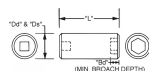

品番：EA618WD-103A

品名：3/8"DRx 1/2" ディープソケット

販売価格	3,170円(税抜) / 3,487円(税込)		
カタログ価格	3,170円(税抜) / 3,487円(税込)		
在庫数	最新在庫: 0 (2026/06/10 20:15現在)		
商品入数	1	販売単位	個
カタログページ			

仕様

メーカー	WRIGHT TOOL	差込角	3/8" (9.5mm)
対辺(インチ)	1/2	全長	63.5mm
ソケット部外径	18.3mm	ソケット深さ	6.7mm
材質	合金鋼		
12ポイント			
面接触でトルクを分散させ、高いグリップ力と強度を実現しています			
開口部のサイズを素早く判断できる読みやすい刻印パターン			
最適な硬度、延性、耐久性を実現するために精密な熱処理と焼き戻し			