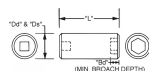

品番 : EA618WD-104A

品名 : 3/8"DRx 9/16" ディープソケット

販売価格	3,280円(税抜) / 3,608円(税込)		
カタログ価格	3,280円(税抜) / 3,608円(税込)		
在庫数	最新在庫: 0 (2026/06/10 20:15現在)		
商品入数	1	販売単位	個
カタログページ			

仕様

メーカー	WRIGHT TOOL	差込角	3/8" (9.5mm)
対辺(インチ)	9/16	全長	63.5mm
ソケット部外径	19.4mm	ソケット深さ	8.3mm
材質	合金鋼		
12ポイント			
面接触でトルクを分散させ、高いグリップ力と強度を実現しています			
開口部のサイズを素早く判断できる読みやすい刻印パターン			
最適な硬度、延性、耐久性を実現するために精密な熱処理と焼き戻し			