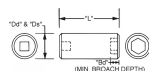

#### 仕様

|                                 |             |        |              |
|---------------------------------|-------------|--------|--------------|
| メーカー                            | WRIGHT TOOL | 差込角    | 3/8" (9.5mm) |
| 対辺(インチ)                         | 5/8         | 全長     | 63.5mm       |
| ソケット部外径                         | 21.8mm      | ソケット深さ | 9.5mm        |
| 材質                              | 合金鋼         |        |              |
| 12ポイント                          |             |        |              |
| 面接触でトルクを分散させ、高いグリップ力と強度を実現しています |             |        |              |
| 開口部のサイズを素早く判断できる読みやすい刻印パターン     |             |        |              |
| 最適な硬度、延性、耐久性を実現するために精密な熱処理と焼き戻し |             |        |              |