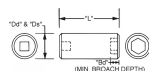

品番 : EA618WD-106A

品名 : 3/8"DRx11/16" ディープソケット

販売価格	3,760円(税抜) / 4,136円(税込)		
カタログ価格	3,760円(税抜) / 4,136円(税込)		
在庫数	最新在庫: 0 (2026/06/10 20:15現在)		
商品入数	1	販売単位	個
カタログページ			

仕様

メーカー	WRIGHT TOOL	差込角	3/8" (9.5mm)
対辺(インチ)	11/16	全長	63.5mm
ソケット部外径	23.8mm	ソケット深さ	9.5mm
材質	合金鋼		
12ポイント			
面接触でトルクを分散させ、高いグリップ力と強度を実現しています			
開口部のサイズを素早く判断できる読みやすい刻印パターン			
最適な硬度、延性、耐久性を実現するために精密な熱処理と焼き戻し			