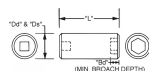

#### 仕様

メーカー	WRIGHT TOOL	差込角	3/8" (9.5mm)
対辺(インチ)	13/16	全長	70mm
ソケット部外径	27mm	材質	合金鋼
12ポイント			
面接触でトルクを分散させ、高いグリップ力と強度を実現しています			
開口部のサイズを素早く判断できる読みやすい刻印パターン			
最適な硬度、延性、耐久性を実現するために精密な熱処理と焼き戻し			