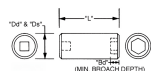

品番 : EA618WD-15A

品名 : 3/8"DRx15mm ディープソケット

販売価格	2,980円(税抜) / 3,278円(税込)		
カタログ価格	2,980円(税抜) / 3,278円(税込)		
在庫数	最新在庫: 0 (2026/06/12 18:40現在)		
商品入数	1	販売単位	個
カタログページ			

仕様

差込角	3/8" (9.5mm)	対辺	15mm
全長	63.5mm	ソケット部外径	20.6mm
ソケット深さ	8.3mm	材質	合金鋼
12ポイント			
ボルトナットとの接触面積を増やし、角を傷めにくく強力なトルク伝達が可能です。			
開口部のサイズを素早く判断できる読みやすい刻印パターン			
最適なフィット感と強度を実現するために鍛造および機械加工されています。			
最適な硬度、延性、耐久性を実現するための精密な熱処理と焼き戻し			