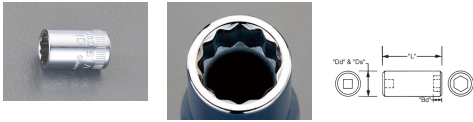

品番：EA618XA-20

品名：1/2"DRx20mm ソケット

販売価格	3,630円(税抜) / 3,993円(税込)		
カタログ価格	3,630円(税抜) / 3,993円(税込)		
在庫数	最新在庫: 2 (2026/07/03 02:31現在)		
商品入数	1	販売単位	個
カタログページ	0395ページ		

仕様

対辺	20mm	差込角	1/2"
外径	27.8mm	全長	38.1mm
材質	スチール(クロムメッキ仕上げ)		
12ポイント			
最高のフィット感と不屈の強度を実現するため、鍛造および機械加工されています			
最適な硬度、延性、耐久性を実現するため、精密な熱処理と焼き戻しが行われています			
開口部のサイズをすばやく判断できるように、読みやすいスタンプパターンが付いています			

代替品

	品番	EA617ZA-20
	コメント	1/2"sqx20mm スクエア

株式会社エスコ

大阪府大阪市西区立売堀3丁目8番14号 06-6532-6226(代表)

© 2018 ESCO Co.,Ltd.