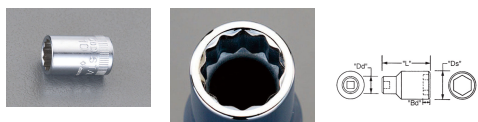

品番 : EA618XA-26

品名 : 1/2"DRx26mm ソケット

販売価格	4,490円(税抜) / 4,939円(税込)		
カタログ価格	4,490円(税抜) / 4,939円(税込)		
在庫数	最新在庫: 5 (2026/04/24 05:32現在)		
商品入数	1	販売単位	個
カタログページ	0395ページ		

仕様

対辺	26mm	差込角	1/2"
外径	35mm	全長	44.5mm
材質	スチール(クロムメッキ仕上げ)		
12ポイント			
最高のフィット感と不屈の強度を実現するため、鍛造および機械加工されています			
最適な硬度、延性、耐久性を実現するため、精密な熱処理と焼き戻しが行われています			
開口部のサイズをすばやく判断できるように、読みやすいスタンプパターンが付いています			