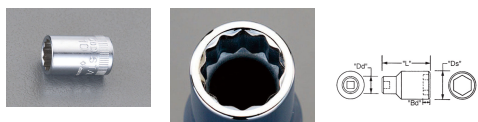

品番：EA618XA-26

品名：1/2"DRx26mm ソケット

販売価格	4,490円(税抜) / 4,939円(税込)		
カタログ価格	4,490円(税抜) / 4,939円(税込)		
在庫数	最新在庫: 5 (2026/07/03 03:20現在)		
商品入数	1	販売単位	個
カタログページ	0395ページ		

仕様

対辺	26mm	差込角	1/2"
外径	35mm	全長	44.5mm
材質	スチール(クロムメッキ仕上げ)		
12ポイント			
最高のフィット感と不屈の強度を実現するため、鍛造および機械加工されています			
最適な硬度、延性、耐久性を実現するため、精密な熱処理と焼き戻しが行われています			
開口部のサイズをすばやく判断できるように、読みやすいスタンプパターンが付いています			