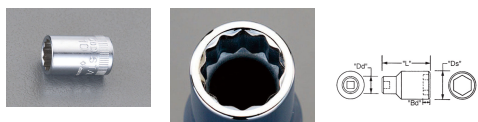

品番：EA618XA-28

品名：1/2"DRx28mm ソケット

販売価格	4,740円(税抜) / 5,214円(税込)		
カタログ価格	4,740円(税抜) / 5,214円(税込)		
在庫数	最新在庫: 3 (2026/07/03 03:20現在)		
商品入数	1	販売単位	個
カタログページ	0395ページ		

仕様

対辺	28mm	差込角	1/2"
外径	36.7mm	全長	46mm
材質	スチール(クロムメッキ仕上げ)		
12ポイント			
最高のフィット感と不屈の強度を実現するため、鍛造および機械加工されています			
最適な硬度、延性、耐久性を実現するため、精密な熱処理と焼き戻しが行われています			
開口部のサイズをすばやく判断できるように、読みやすいスタンプパターンが付いています			