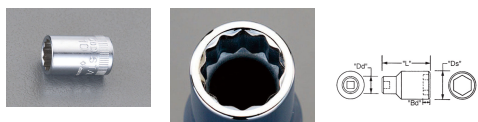

品番：**EA618XA-29**

品名：1/2"DRx29mm ソケット

販売価格	4,740円(税抜) / 5,214円(税込)		
カタログ価格	4,740円(税抜) / 5,214円(税込)		
在庫数	最新在庫: 1 (2026/04/24 06:34現在)		
商品入数	1	販売単位	個
カタログページ	0395ページ		

仕様

対辺	29mm	差込角	1/2"
外径	38.1mm	全長	46mm
材質	スチール(クロムメッキ仕上げ)		
12ポイント			
最高のフィット感と不屈の強度を実現するため、鍛造および機械加工されています			
最適な硬度、延性、耐久性を実現するため、精密な熱処理と焼き戻しが行われています			
開口部のサイズをすばやく判断できるように、読みやすいスタンプパターンが付いています			