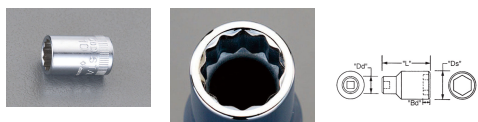

品番：**EA618XA-30**

品名：1/2"DRx30mm ソケット

販売価格	<b>4,810円</b> (税抜) / 5,291円(税込)		
カタログ価格	4,810円(税抜) / 5,291円(税込)		
在庫数	最新在庫: <b>1</b> (2026/07/03 03:20現在)		
商品入数	1	販売単位	個
カタログページ	0395ページ		

#### 仕様

対辺	30mm	差込角	1/2"
外径	40.5mm	全長	47.6mm
材質	スチール(クロムメッキ仕上げ)		
12ポイント			
最高のフィット感と不屈の強度を実現するため、鍛造および機械加工されています			
最適な硬度、延性、耐久性を実現するため、精密な熱処理と焼き戻しが行われています			
開口部のサイズをすばやく判断できるように、読みやすいスタンプパターンが付いています			