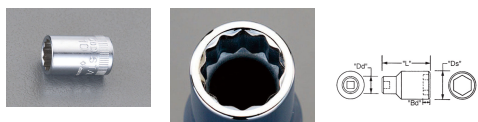

品番 : EA618XA-36

品名 : 1/2"DRx36mm ソケット

販売価格	5,590円(税抜) / 6,149円(税込)		
カタログ価格	5,590円(税抜) / 6,149円(税込)		
在庫数	最新在庫: 7 (2026/04/24 07:48現在)		
商品入数	1	販売単位	個
カタログページ	0395ページ		

仕様

対辺	36mm	差込角	1/2"
外径	49.6mm	全長	50.8mm
材質	スチール(クロムメッキ仕上げ)		
12ポイント			
最高のフィット感と不屈の強度を実現するため、鍛造および機械加工されています			
最適な硬度、延性、耐久性を実現するため、精密な熱処理と焼き戻しが行われています			
開口部のサイズをすばやく判断できるように、読みやすいスタンプパターンが付いています			