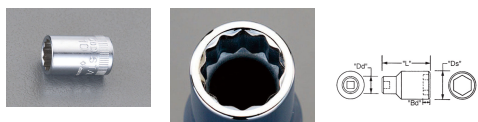

品番：EA618XA-36

品名：1/2"DRx36mm ソケット

販売価格	5,590円(税抜) / 6,149円(税込)		
カタログ価格	5,590円(税抜) / 6,149円(税込)		
在庫数	最新在庫: 13 (2026/07/03 03:20現在)		
商品入数	1	販売単位	個
カタログページ	0395ページ		

仕様

対辺	36mm	差込角	1/2"
外径	49.6mm	全長	50.8mm
材質	スチール(クロムメッキ仕上げ)		
12ポイント			
最高のフィット感と不屈の強度を実現するため、鍛造および機械加工されています			
最適な硬度、延性、耐久性を実現するため、精密な熱処理と焼き戻しが行われています			
開口部のサイズをすばやく判断できるように、読みやすいスタンプパターンが付いています			