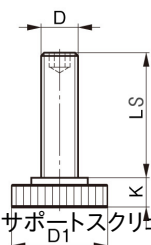

品番 : EA637BC-10

品名 : M10x 39mm サポートスクリー

販売価格	1,160円(税抜) / 1,276円(税込)		
カタログ価格	1,160円(税抜) / 1,276円(税込)		
在庫数	最新在庫: 5 (2026/05/01 07:06現在)		
商品入数	1	販売単位	個
カタログページ	0656ページ		

強度区分8.8のサポートスクリー

仕様

材質	焼入鋼	サイズ	D:M10、LS:39mm、D1:30mm、K:8mm
重量	52g	適合クランプ	EA637BA-10 EA637BB-10
硬度	HRC22~32		