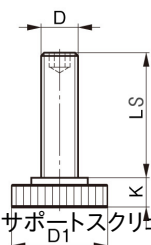

品番 : EA637BC-12

品名 : M10x 49mm サポートスクリー

販売価格	1,220円(税抜) / 1,342円(税込)		
カタログ価格	1,220円(税抜) / 1,342円(税込)		
在庫数	最新在庫: 5 (2026/05/01 08:33現在)		
商品入数	1	販売単位	個
カタログページ	0656ページ		

強度区分8.8のサポートスクリー

仕様

材質	焼入鋼	サイズ	D:M12、LS:49mm、D1:36mm、K:10mm
重量	96g	適合クランプ	EA637BA-12
硬度	HRC22~32		