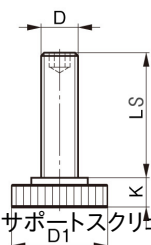

品番 : EA637BC-12

品名 : M10x 49mm サポートスクリー

販売価格	1,220円(税抜) / 1,342円(税込)		
カタログ価格	1,220円(税抜) / 1,342円(税込)		
在庫数	最新在庫: 5 (2026/05/01 09:48現在)		
商品入数	1	販売単位	個
カタログページ	0656ページ		

強度区分8.8のサポートスクリー

仕様

材質	焼入鋼	サイズ	D:M12、LS:49mm、D1:36mm、K:10mm
重量	96g	適合クランプ	EA637BA-12
硬度	HRC22~32		