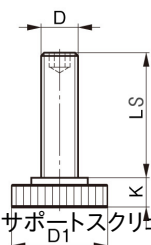

強度区分8.8のサポートスクリー

仕様

材質	焼入鋼	サイズ	D:M12、LS:94mm、D1:36mm、K:10mm
重量	145g	硬度	HRC22~32

株式会社エスコ

大阪府大阪市西区立売堀3丁目8番14号 06-6532-6226(代表)

© 2018 ESCO Co.,Ltd.