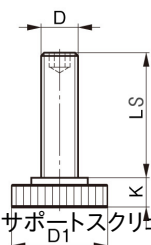

品番 : EA637BC-16

品名 : M16x 55mm サポートスクリー

販売価格	1,550円(税抜) / 1,705円(税込)		
カタログ価格	1,550円(税抜) / 1,705円(税込)		
在庫数	最新在庫: 1 (2026/05/01 09:51現在)		
商品入数	1	販売単位	個
カタログページ	0656ページ		

強度区分8.8のサポートスクリー

仕様

材質	焼入鋼	サイズ	D:M16、LS:55mm、D1:42mm、K:13mm
重量	180g	適合クランプ	EA637BA-16
硬度	HRC22~32		