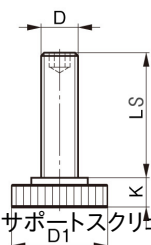

品番 : EA637BC-20

品名 : M20x 69mm サポートスクリー

販売価格	2,290円(税抜) / 2,519円(税込)		
カタログ価格	2,290円(税抜) / 2,519円(税込)		
在庫数	最新在庫: 0 (2026/05/01 08:33現在)		
商品入数	1	販売単位	個
カタログページ			

強度区分8.8のサポートスクリー

仕様

材質	焼入鋼	サイズ	D:M20、LS:69mm、D1:150mm、 K:16mm
重量	320g	適合クランプ	EA637BA-20
硬度	HRC23~34		