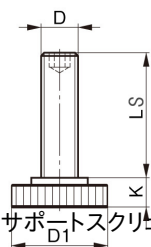

強度区分8.8のサポートスクリー

仕様

材質	焼入鋼	サイズ	D:M20、LS:109mm、D1:50mm、 K:16mm
重量	400g	硬度	HRC23~34

株式会社エスコ

大阪府大阪市西区立売堀3丁目8番14号 06-6532-6226(代表)

© 2018 ESCO Co.,Ltd.