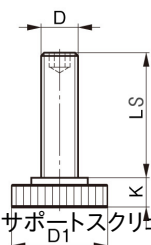

品番 : EA637BC-24

品名 : M24x 87mm サポートスクリー

販売価格	3,410円(税抜) / 3,751円(税込)		
カタログ価格	3,410円(税抜) / 3,751円(税込)		
在庫数	最新在庫: 0 (2026/05/01 08:33現在)		
商品入数	1	販売単位	個
カタログページ			

強度区分8.8のサポートスクリー

仕様

材質	焼入鋼	サイズ	D:M24、LS:87mm、D1:60mm、K:20mm
重量	590g	適合クランプ	EA637BA-24
硬度	HRC23~34		