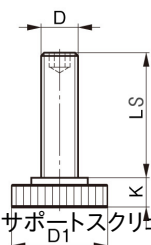

品番 : EA637BC-24L

品名 : M24x137mm サポートスクリー

販売価格	4,500円(税抜) / 4,950円(税込)		
カタログ価格	4,500円(税抜) / 4,950円(税込)		
在庫数	最新在庫: 2 (2026/05/01 08:33現在)		
商品入数	1	販売単位	個
カタログページ			

強度区分8.8のサポートスクリー

仕様

材質	焼入鋼	サイズ	D:M24、LS:137mm、D1:60mm、 K:20mm
重量	820g	硬度	HRC23~34