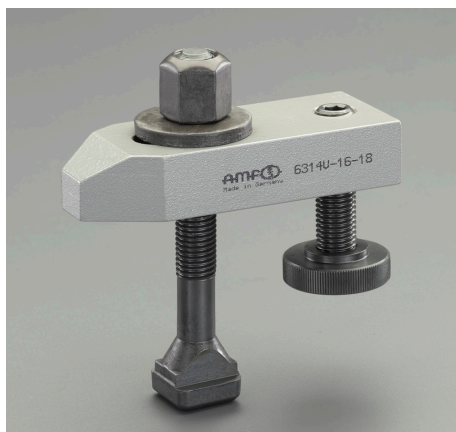

品番：EA637BD-22B

品名：M20/160mm 溝°-トスクリュー付テーパークランプ

販売価格	7,900円(税抜) / 8,690円(税込)		
カタログ価格	7,900円(税抜) / 8,690円(税込)		
在庫数	最新在庫: 2 (2026/04/06 22:51現在)		
商品入数	1	販売単位	個
カタログページ	0656ページ		

塗装された焼戻し鋼です

仕様

材質	焼入鋼		
サイズHは溝の深さや固定ナットの位置により異なります。			
A	30mm	B	60mm
C	160mm	H	19~105mm
クランプねじ	M20×22×200	サポートスクリュー	M20×109