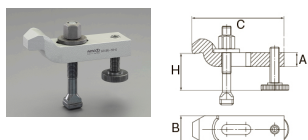

品番：EA637BE-20

品名：M20/200mm 30°-トスクリュー付クランククランプ

販売価格	9,430円(税抜) / 10,373円(税込)		
カタログ価格	9,430円(税抜) / 10,373円(税込)		
在庫数	最新在庫: 2 (2026/05/01 08:32現在)		
商品入数	1	販売単位	個
カタログページ	0656ページ		

塗装された焼戻し鋼です

#### 仕様

材質	焼入鋼		
サイズHは溝の深さや固定ナットの位置により異なります。			
A	30mm	B	60mm
C	200mm	H	43~92mm
クランプねじ	M20×20×160	サポートスクリュー	M20×69