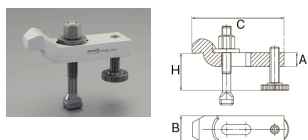

品番：EA637BE-22

品名：M20/200mm 30°-トスクリュー付クランククランプ

販売価格	9,510円(税抜) / 10,461円(税込)		
カタログ価格	9,510円(税抜) / 10,461円(税込)		
在庫数	最新在庫: 2 (2025/11/22 08:18現在)		
商品入数	1	販売単位	個
カタログページ	0666ページ		

塗装された焼戻し鋼です

仕様

材質	焼入鋼		
サイズHは溝の深さや固定ナットの位置により異なります。			
A	30mm	B	60mm
C	200mm	H	43~92mm
クランプねじ	M20×22×160	サポートスクリュー	M20×69