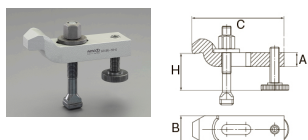

品番：EA637BE-22

品名：M20/200mm 30°-トスクリュー付クランククランプ

販売価格	9,510円(税抜) / 10,461円(税込)		
カタログ価格	9,510円(税抜) / 10,461円(税込)		
在庫数	最新在庫: 2 (2026/05/01 08:32現在)		
商品入数	1	販売単位	個
カタログページ	0656ページ		

塗装された焼戻し鋼です

仕様

材質	焼入鋼		
サイズHは溝の深さや固定ナットの位置により異なります。			
A	30mm	B	60mm
C	200mm	H	43~92mm
クランプねじ	M20×22×160	サポートスクリュー	M20×69