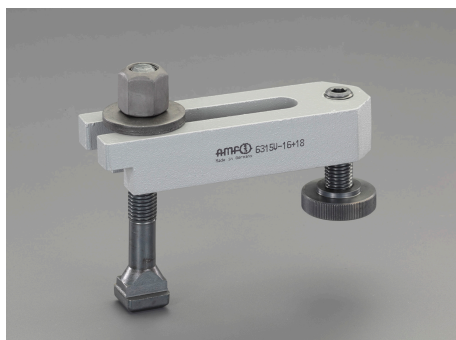

品番：EA637BG-20

品名：M20/200mm 30°-トスクリュー付ステップクランプ

| | | | |
|---------|------------------------------|------|---|
| 販売価格 | 9,510円(税抜) / 10,461円(税込) | | |
| カタログ価格 | 9,510円(税抜) / 10,461円(税込) | | |
| 在庫数 | 最新在庫: 2 (2026/05/01 08:32現在) | | |
| 商品入数 | 1 | 販売単位 | 個 |
| カタログページ | 0656ページ | | |

塗装された焼戻し鋼です

仕様

| | | | |
|-------------------------------|------------|-----------|---------|
| 材質 | 焼入鋼 | | |
| サイズHは溝の深さや固定ナットの位置により異なります。 | | | |
| 薄いワークをクランプする時はクランプを上下逆にして下さい。 | | | |
| A | 40mm | B | 60mm |
| C | 200mm | H | 16~77mm |
| クランプねじ | M20×20×160 | サポートスクリュー | M20×69 |