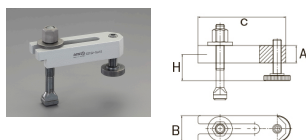

品番：EA637BG-20

品名：M20/200mm 30°-トスクリュー付ステップクランプ

| | | | |
|---------|------------------------------|------|---|
| 販売価格 | 9,510円(税抜) / 10,461円(税込) | | |
| カタログ価格 | 9,510円(税抜) / 10,461円(税込) | | |
| 在庫数 | 最新在庫: 2 (2026/05/01 08:32現在) | | |
| 商品入数 | 1 | 販売単位 | 個 |
| カタログページ | 0656ページ | | |

塗装された焼戻し鋼です

仕様

| | | | |
|-------------------------------|------------|-----------|---------|
| 材質 | 焼入鋼 | | |
| サイズHは溝の深さや固定ナットの位置により異なります。 | | | |
| 薄いワークをクランプする時はクランプを上下逆にして下さい。 | | | |
| A | 40mm | B | 60mm |
| C | 200mm | H | 16~77mm |
| クランプねじ | M20×20×160 | サポートスクリュー | M20×69 |