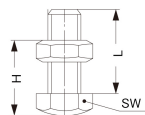

品番 : EA637CM-16

品名 : M16x40mm セットスクリュー

販売価格	1,510円(税抜) / 1,661円(税込)		
カタログ価格	1,510円(税抜) / 1,661円(税込)		
在庫数	最新在庫: 7 (2026/05/01 08:32現在)		
商品入数	1	販売単位	個
カタログページ	0659ページ		

#### 仕様

材質	焼入鋼	適合ねじ	M16
Lサイズ	40mm	Hサイズ	20~38mm
SWサイズ	24mm	重量	100g