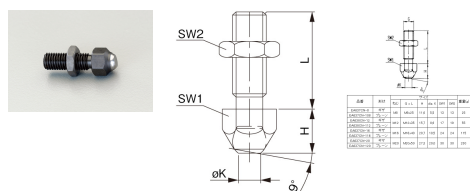

品番 : EA637CN-116

品名 : M16x40mm セットスクリュー

販売価格	6,920円(税抜) / 7,612円(税込)		
カタログ価格	6,920円(税抜) / 7,612円(税込)		
在庫数	最新在庫: 16 (2026/05/01 13:45現在)		
商品入数	1	販売単位	個
カタログページ	0659ページ		

#### 仕様

材質	焼入鋼	Lサイズ	40mm
Hサイズ	20.7mm	Kサイズ	φ 10.5mm
SW1サイズ	24mm	SW2サイズ	24mm
適合ねじ	M16	重量	115g